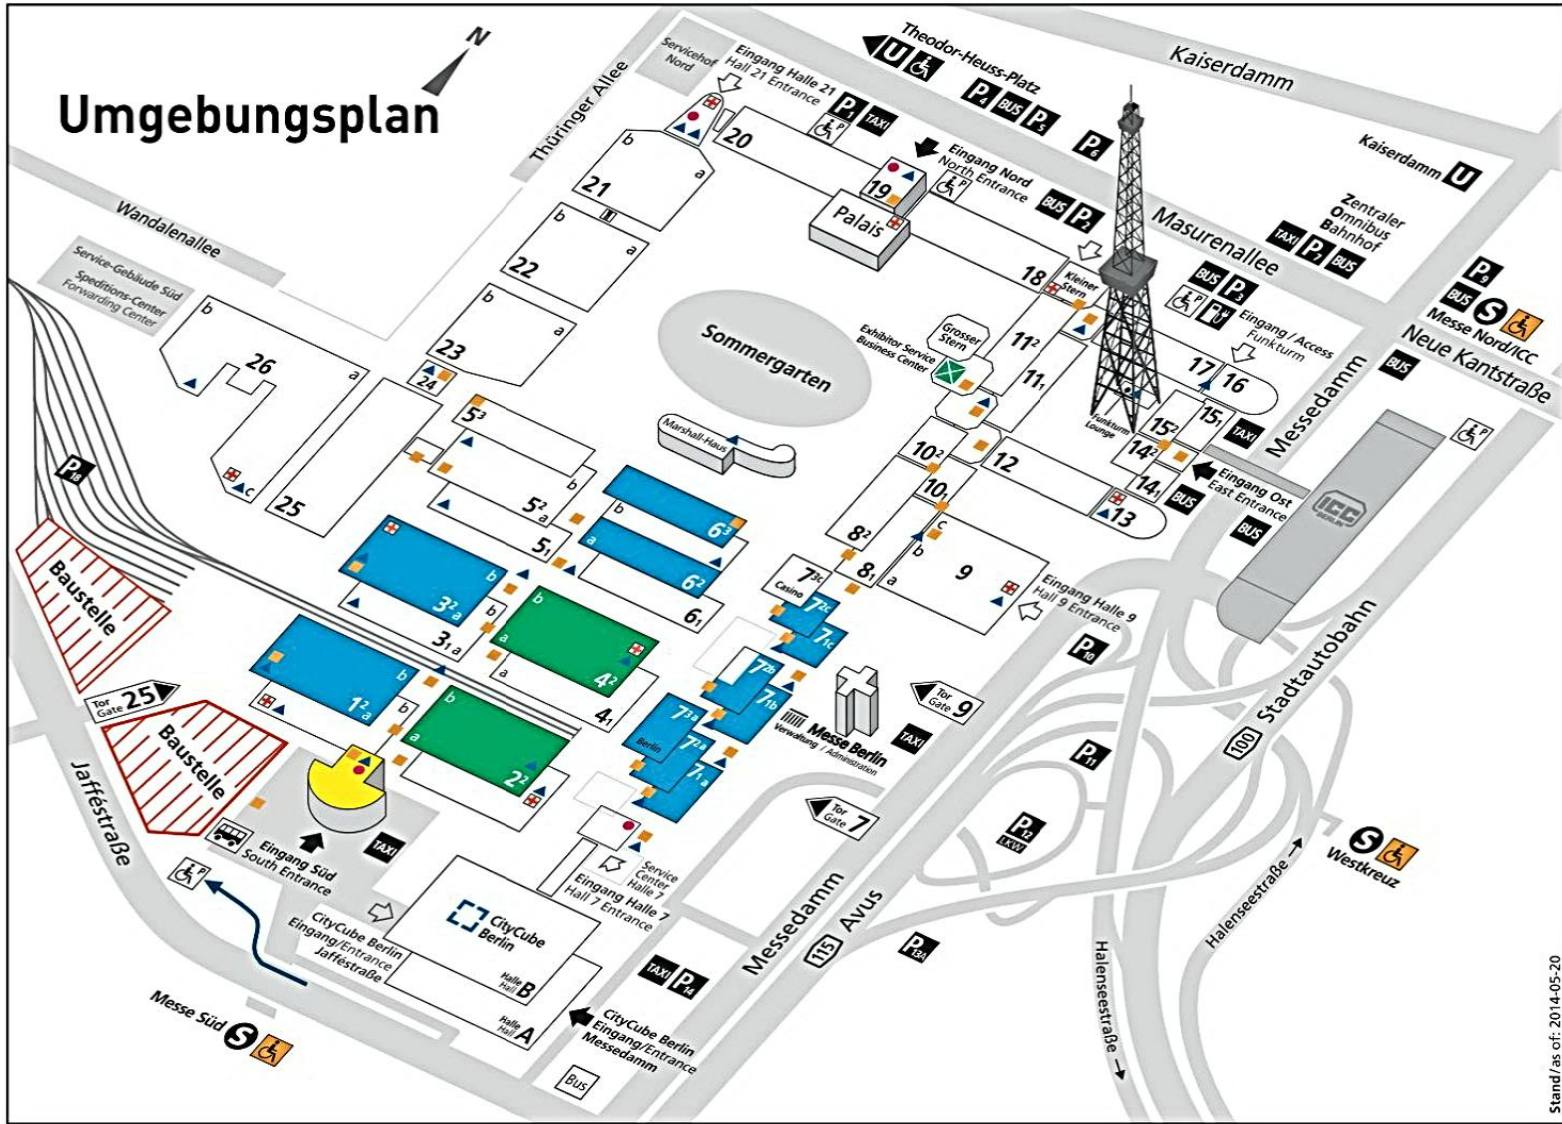

Umgebungsplan

Stand/as of: 2014-05-20

Messe Berlin

Tagungsort
 Messe Berlin, Eingang Süd
 Jafféstraße, 14055 Berlin
www.messe-berlin.de

PKW
 Berliner Ring A10, Leitsystem "Messegelände"
 im Stadtbereich grüne Plakette erforderlich
 Parkplatz P18 Jafféstraße (kostenpflichtig)
www.berlin.de

ÖPNV
 S-Bahn/Messe Süd (S5)
 Bushaltestelle am Messedamm (Linie 349 Jafféstraße)
www.bvg.de

Bahnhöfe
 Zoologischer Garten (5 km)
 Hauptbahnhof (9 km)
 Friedrichstraße (10 km)
www.bahn.de

Flughäfen
 Tegel (8 km) - Linienverkehr
 Schönefeld (25 km) - Low-Cost-Verkehr
www.berlin-airport.de

Reise-Specials
 Sonderkonditionen für Hotels, ÖPNV, Bahn, Flug
www.dkou.de

- Behindertengerechter Eingang
- Behindertengerechte Toilette
- Behindertengerechter Aufzug
- Behindertengerechtes Telefon
- DRK Sanitätsdienst
☎ 030 3038-2222
- Business-Center (Großer Stern)
☎ 030 3038-4123
- Sonderparkplatz
- kostenpflichtiger Parkplatz
- Taxistand
☎ 030 443322
- Bushaltestelle BVG
Linie 349 Jafféstraße
- Shuttlebus
- S-Bahn/Messe Süd