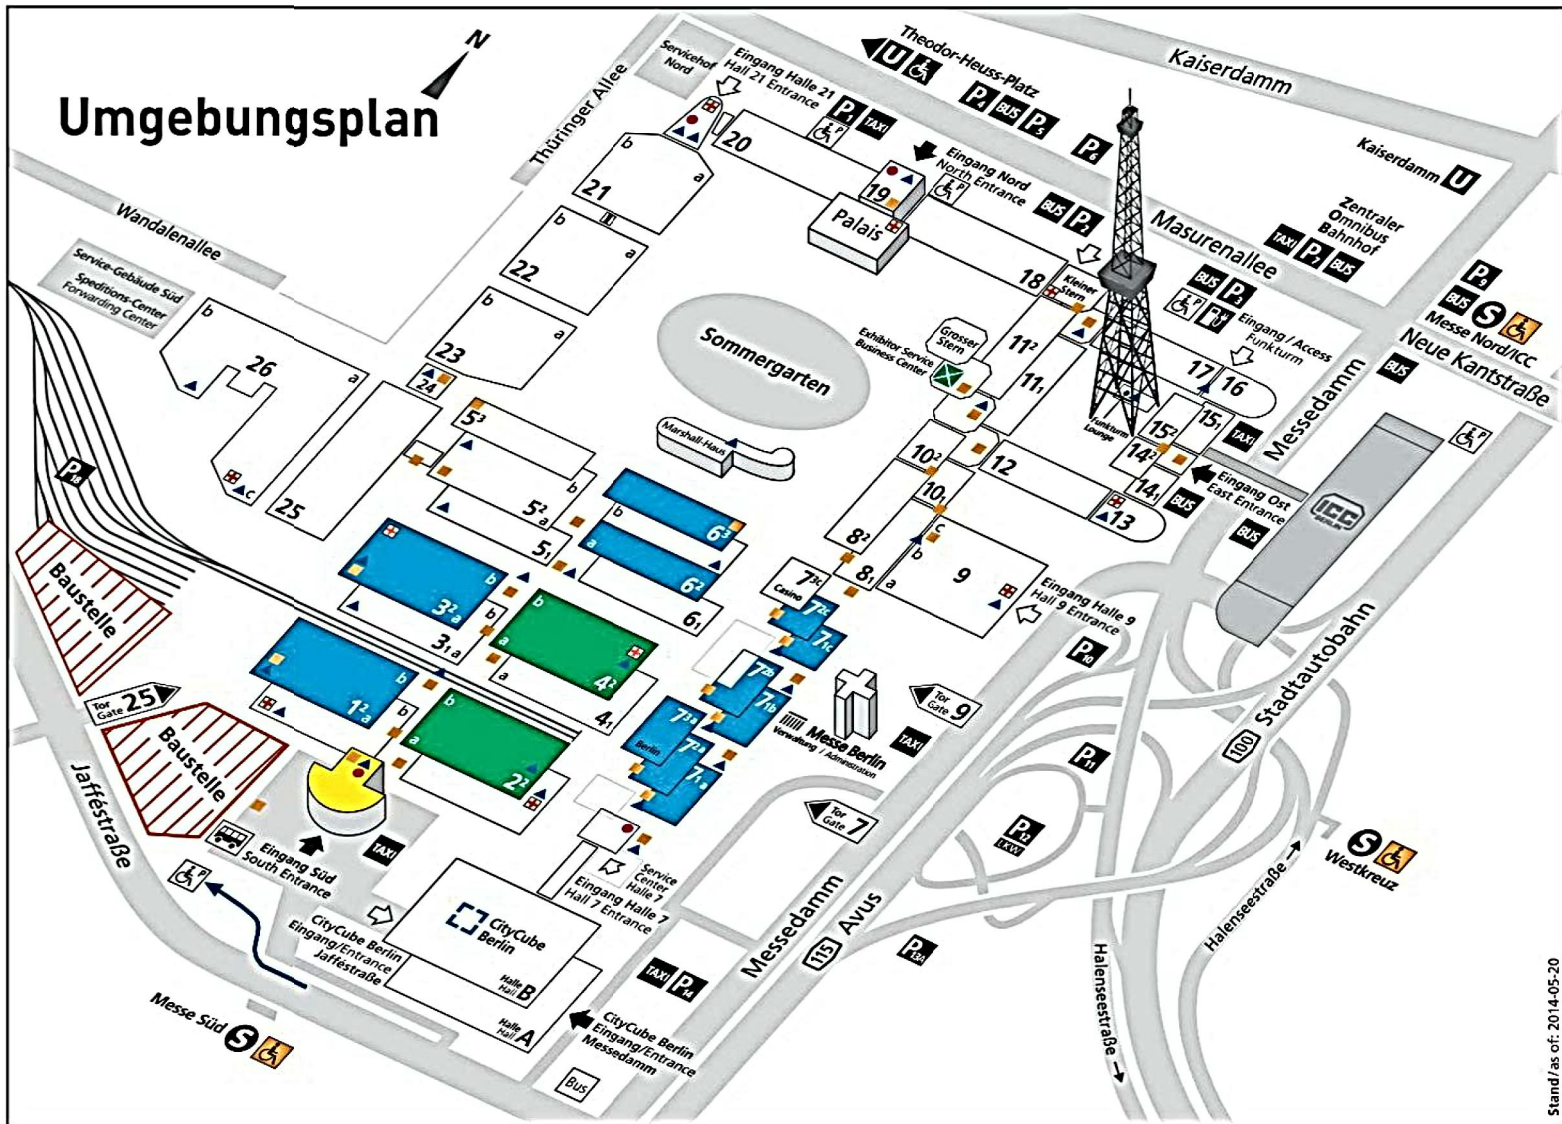

Umgebungsplan

Stand/as of: 2014-05-20

Messe Berlin

Tagungsort
 Messe Berlin, Eingang Süd
 Jafféstraße, 14055 Berlin
www.messe-berlin.de

PKW
 Berliner Ring A10, Leitsystem "Messegelände"
 im Stadtbereich grüne Plakette erforderlich
 Parkplatz P18 Jafféstraße (kostenpflichtig)
www.berlin.de

ÖPNV
 S-Bahn station Messe Süd (S3, S9)
 Bushaltestelle am Messedamm (Linie 349 Jafféstraße)
www.bvg.de

Bahnhöfe
 Zoologischer Garten (5 km)
 Hauptbahnhof (9 km)
 Friedrichstraße (10 km)
www.bahn.de

Flughäfen
 Tegel (8 km) - Linienverkehr
 Schönefeld (25 km) - Low-Cost-Verkehr
www.berlin-airport.de

Reise-Specials
 Sonderkonditionen für Hotels, ÖPNV, Bahn, Flug
www.dkou.de

- Behindertengerechter Eingang
- Behindertengerechte Toilette
- Behindertengerechter Aufzug
- Behindertengerechtes Telefon
- DRK Sanitätsdienst
☎ 030 3038-2222
- Business-Center (Großer Stern)
☎ 030 3038-4123
- Sonderparkplatz
- kostenpflichtiger Parkplatz
- Taxistand
☎ 030 443322
- Bushaltestelle BVG
Linie 349 Jafféstraße
- Shuttlebus
- S-Bahn station
S3 Messe Süd
S9